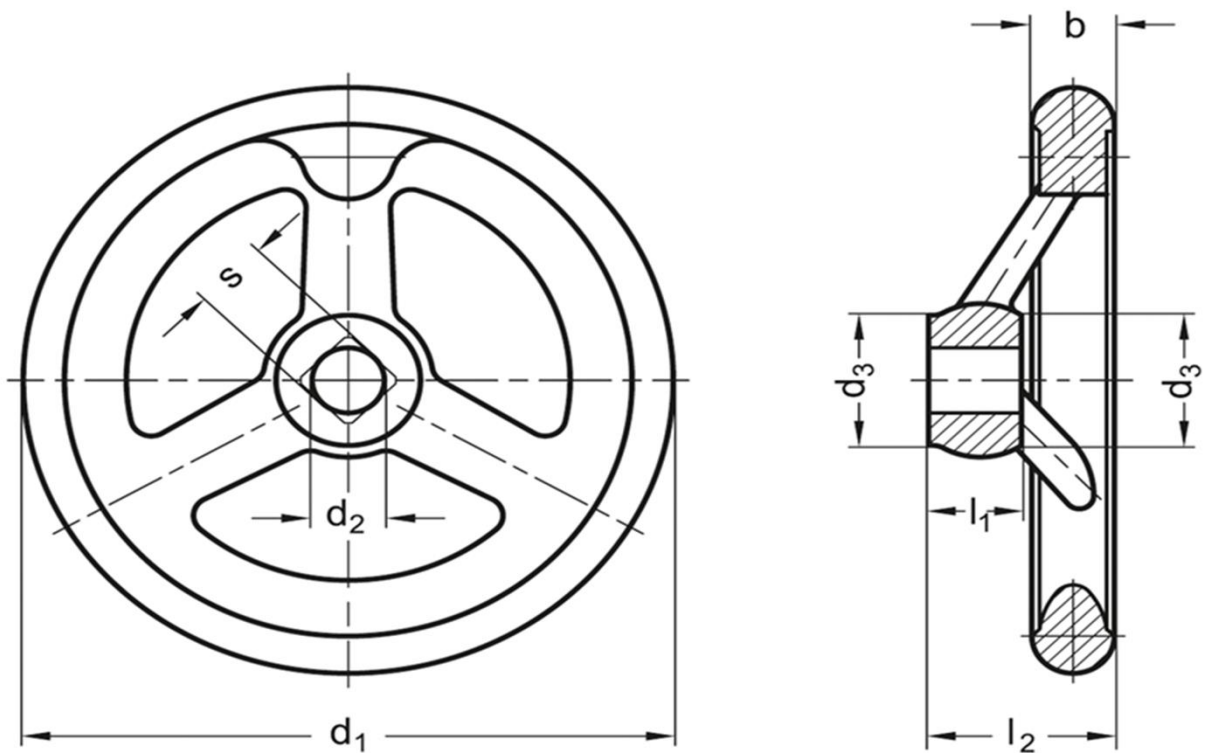

DIN 950-AL-200-V14-A

d_1	d_2 H7	s H11	d_3	b	l_1	l_2	počet paprsků
(mm)							
200	-	14	38	22	24	45	3